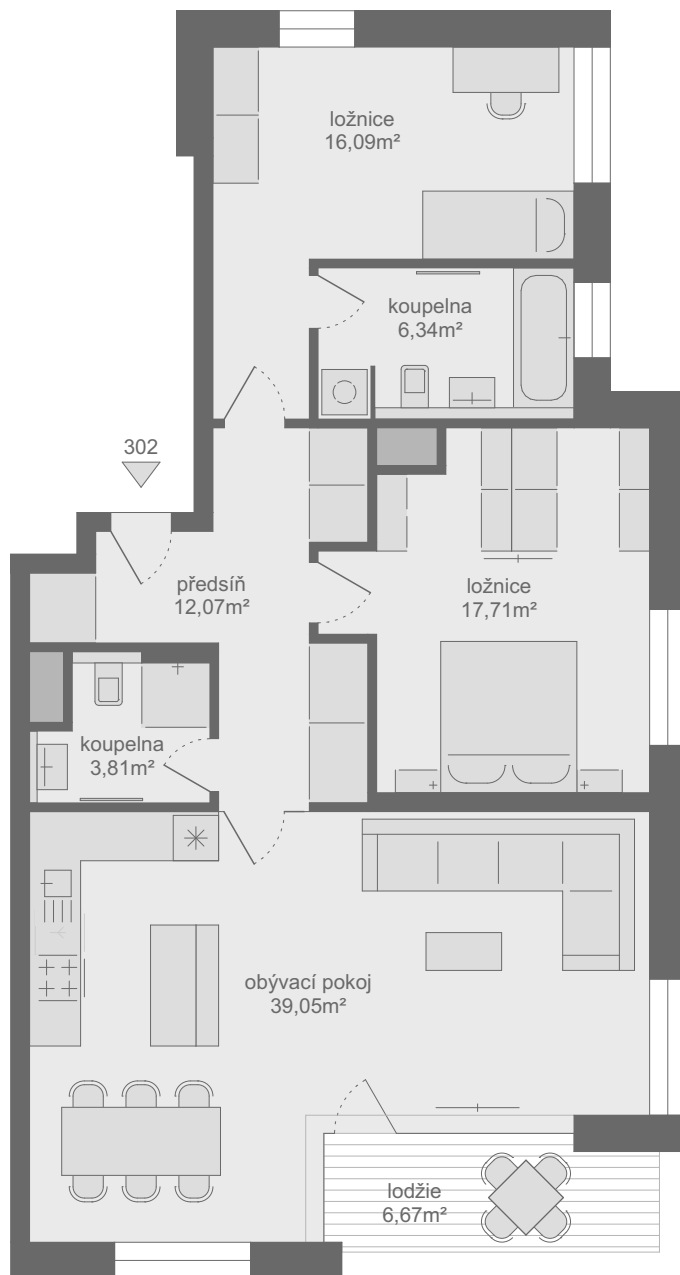

U MYSLIVNY

blok A

byt 302

3 NP

3+kk

orientace J,V

podlahová plocha 101,45 m²

lodžie 6,67 m²

sklep 07 8,23 m²

celková plocha 116,35 m²

parkovací stání č. 05

SVOBODA
— & PARTNEŘI —