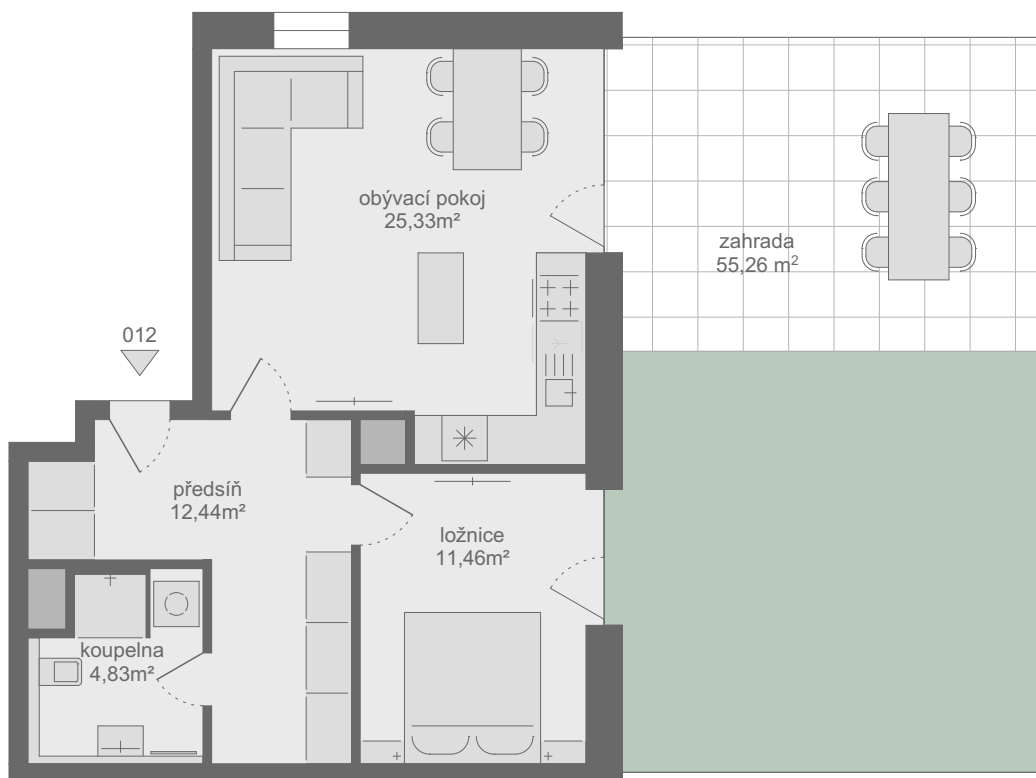

## U MYSLIVNY

blok B

byt 012 | 1 PP

2+kk s předzahrádkou

orientace V

podlahová plocha 57,82 m<sup>2</sup>

zahrada s terasou 55,26 m<sup>2</sup>

sklep 04 5,3 m<sup>2</sup>

celková plocha 118,38 m<sup>2</sup>

parkovací stání č. 1

SVOBODA  
— & PARTNEŘI —