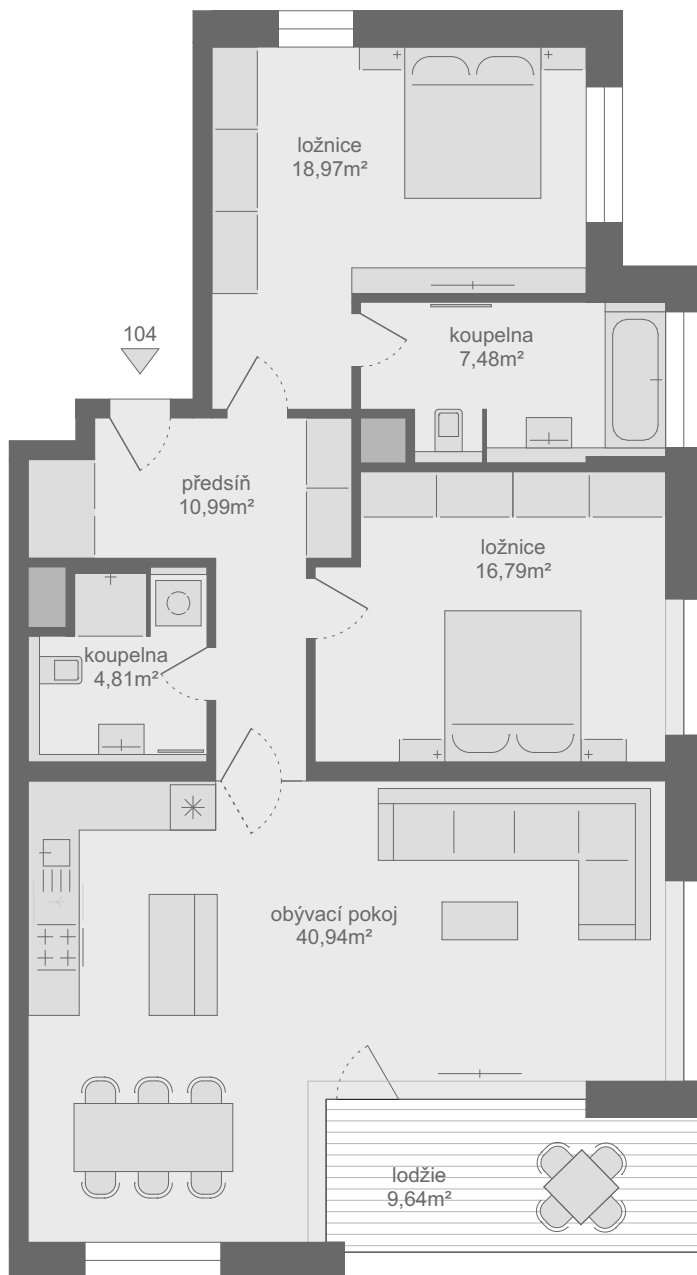

U MYSLIVNY

blok B

byt 104

1 NP

3+kk

orientace J,V

podlahová plocha 109,62 m²

lodžie 9,64 m²

sklep 10 5,3 m²

celková plocha 124,56 m²

parkovací stání č. 8

SVOBODA
— & PARTNEŘI —