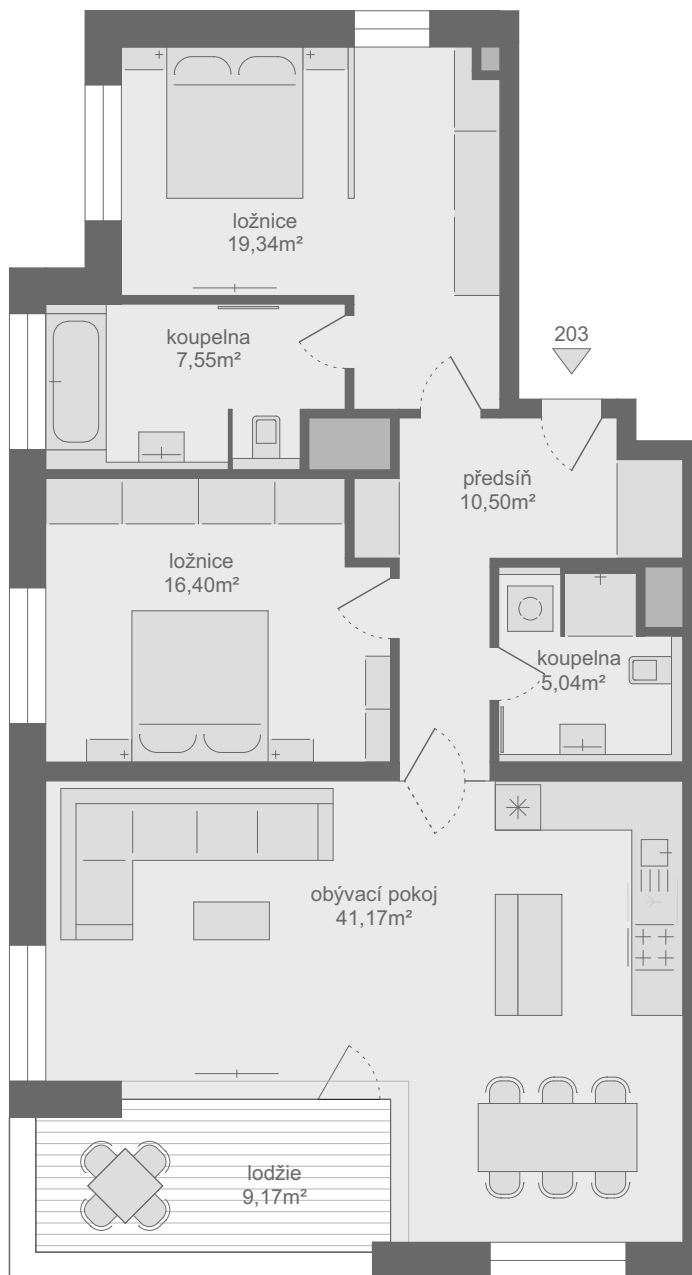

U MYSLIVNY

blok B

byt 203

2 NP

3+kk

orientace J,Z

podlahová plocha 107,76 m²

lodžie 9,17 m²

sklep 08 5,86 m²

celková plocha 122,79 m²

parkovací stání č. 10

SVOBODA
— & PARTNEŘI —