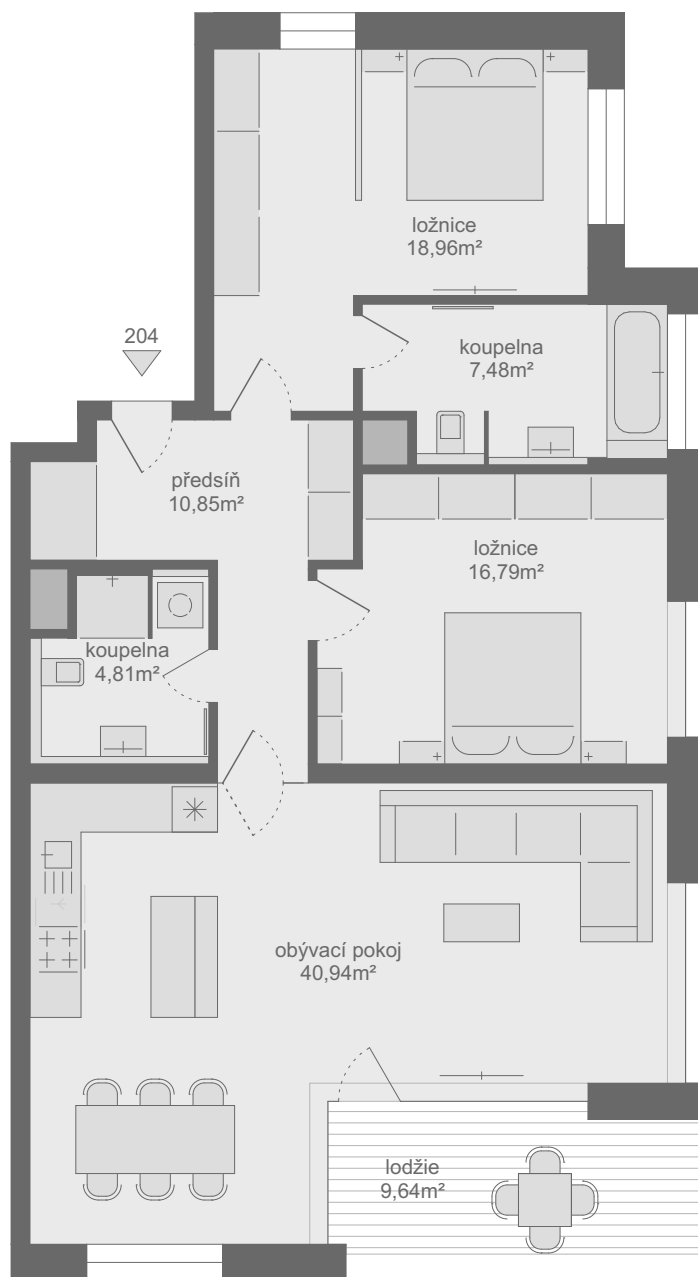

U MYSLIVNY

blok B

byt 204

2 NP

3+kk

orientace J,V

podlahová plocha 108,99 m²

lodžie 9,64 m²

sklep 11 6,07 m²

celková plocha 124,7 m²

parkovací stání č. 9

SVOBODA
— & PARTNEŘI —