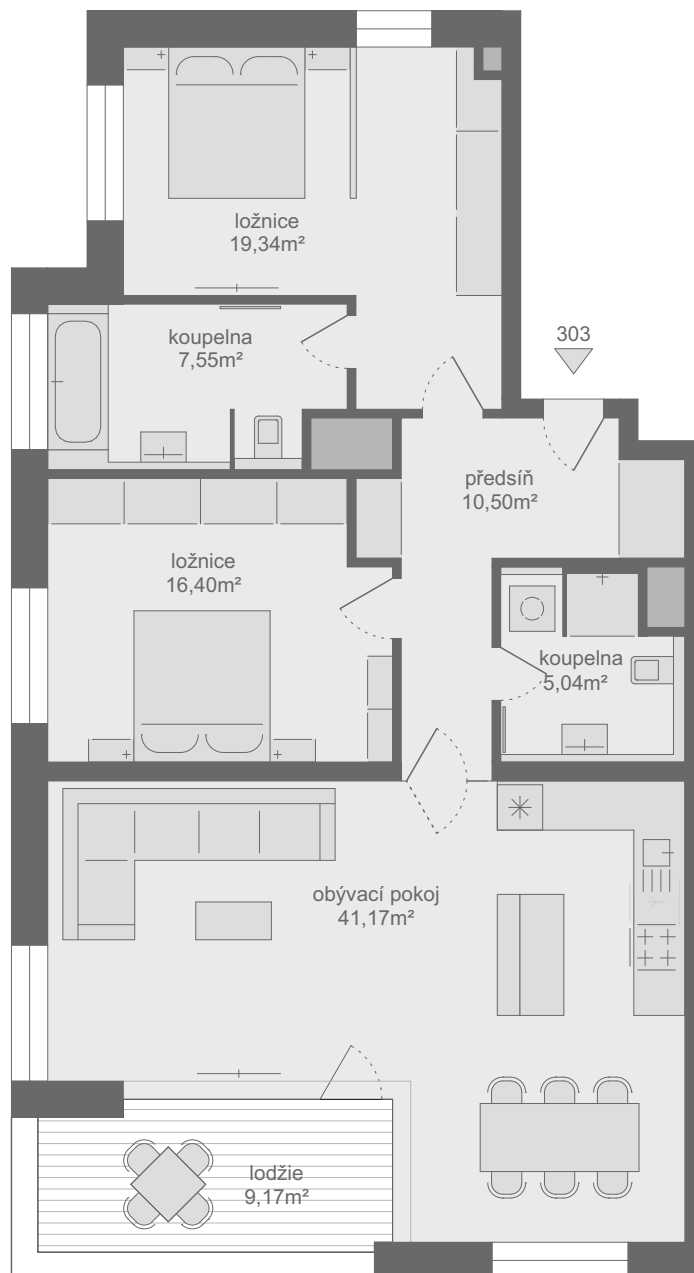

## U MYSLIVNY

blok B

byt 303

3 NP

3+kk

orientace J,Z

podlahová plocha 107,76 m<sup>2</sup>

lodžie 9,17 m<sup>2</sup>

sklep 06 9,45 m<sup>2</sup>

celková plocha 126,38 m<sup>2</sup>

parkovací stání č. 4

SVOBODA  
— & PARTNEŘI —