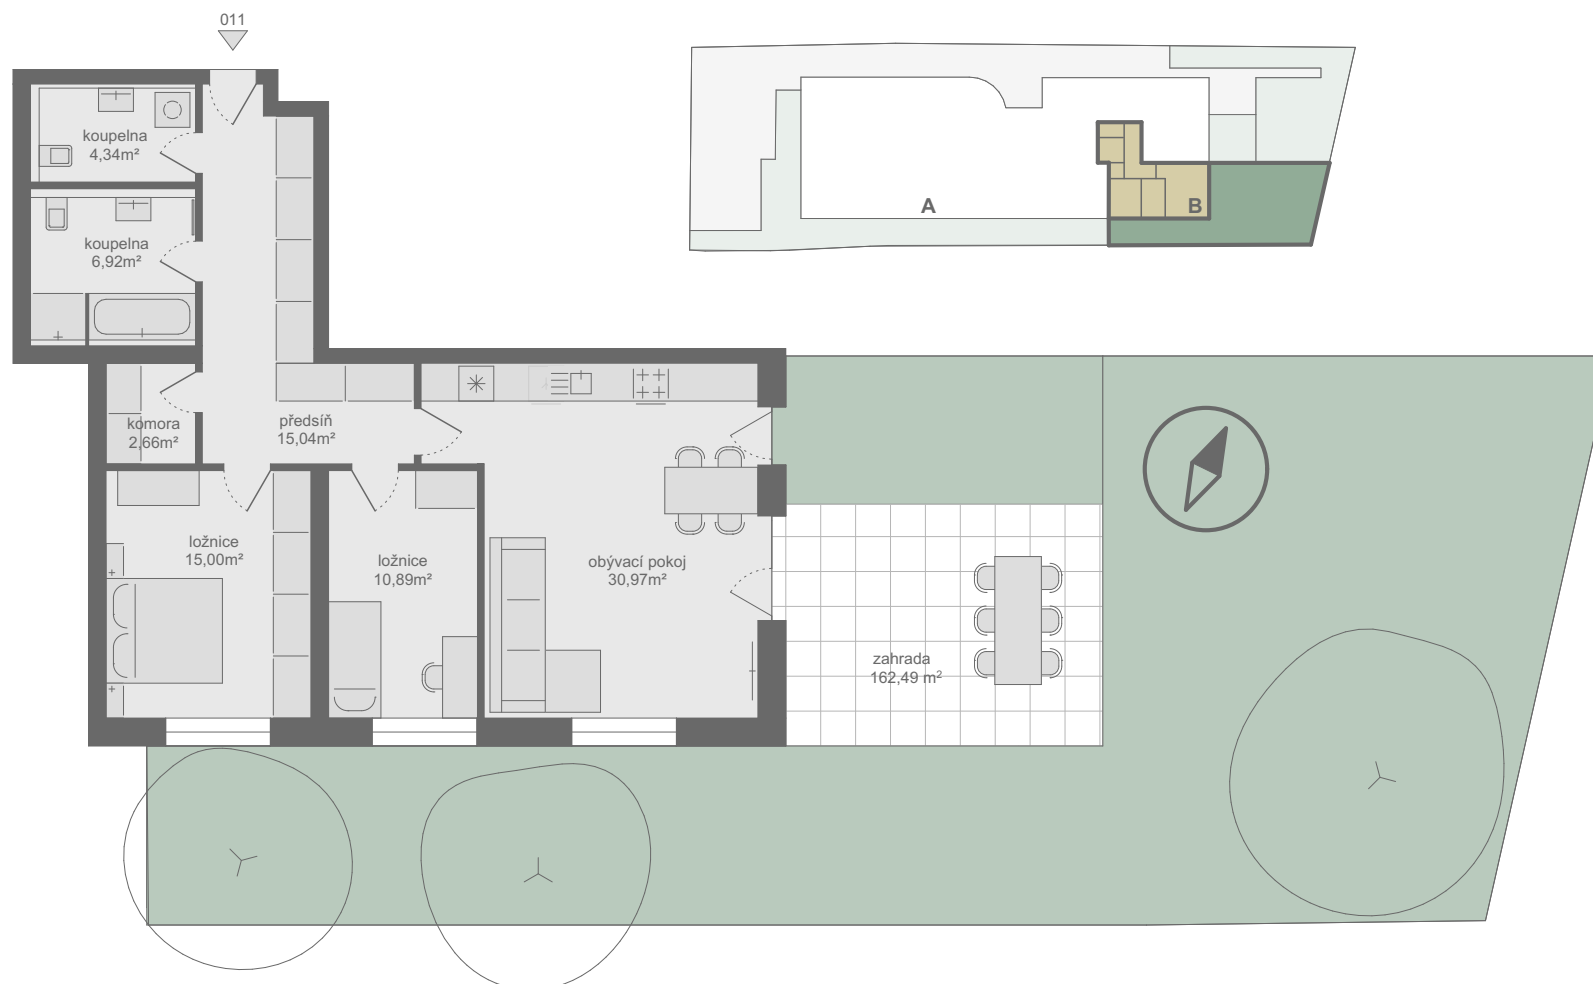

U MYSLIVNY

blok B

byt 011 | 1 PP

3+kk s předzahrádkou

orientace J,V

podlahová plocha 91,55 m²

zahrad s terasou 162,49 m²

sklep 12 4,95 m²

celková plocha 258,99 m²

parkovací stání č. 14

SVOBODA
— & PARTNEŘI —