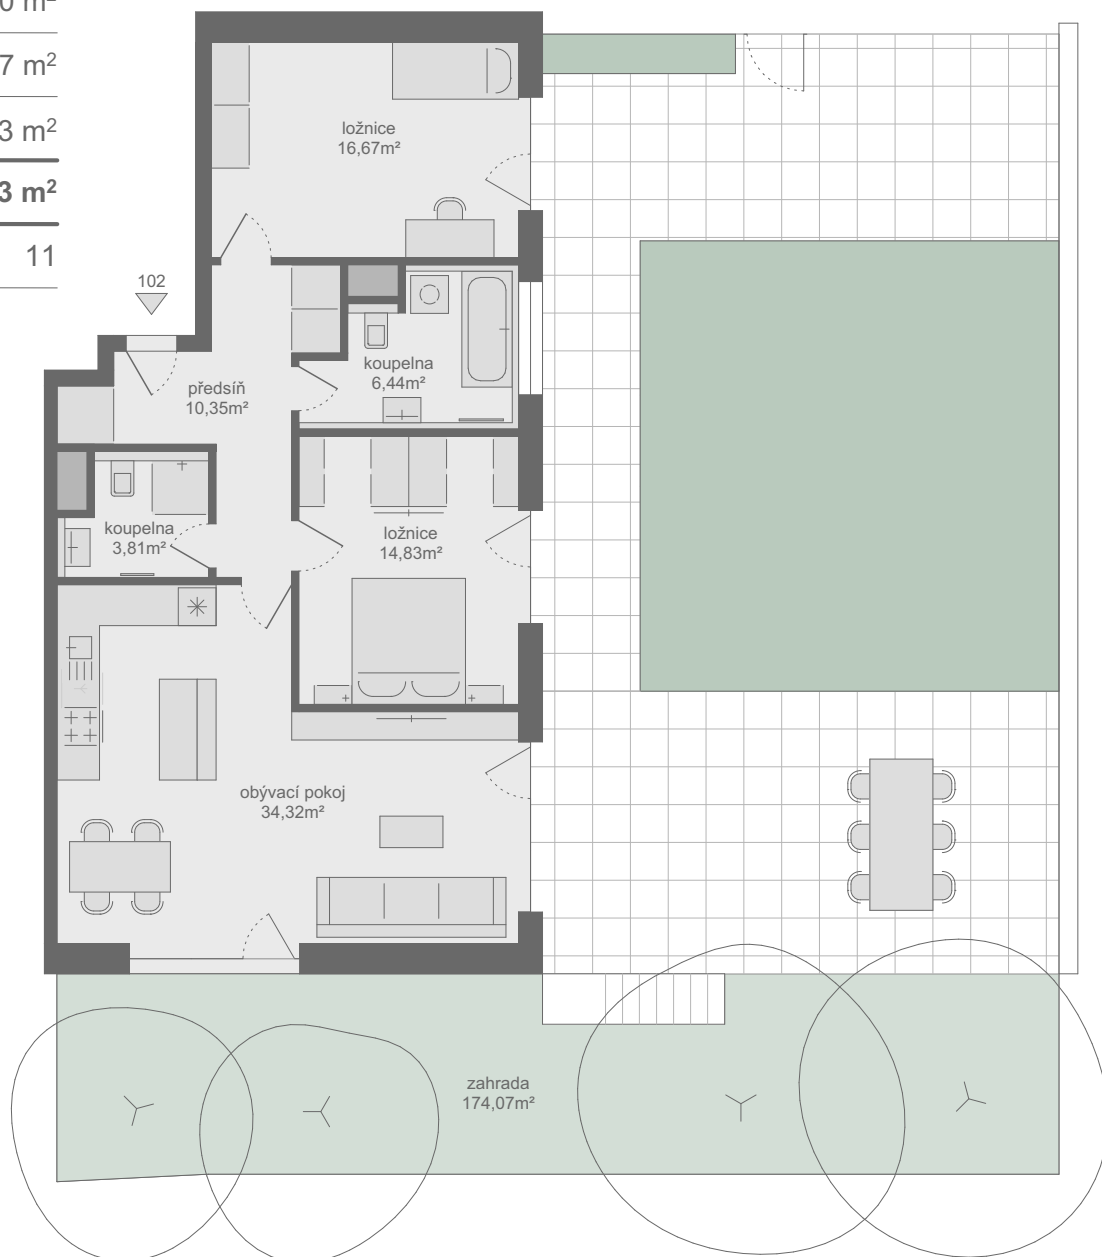

U MYSLIVNY

blok A

byt 102

1 NP

3+kk s předzahrádkou

orientace J,V

podlahová plocha 93,40 m²

zahrada s terasou 174,07 m²

sklep 01 6,83 m²

celková plocha 274,3 m²

parkovací stání č. 11

SVOBODA
— & PARTNEŘI —