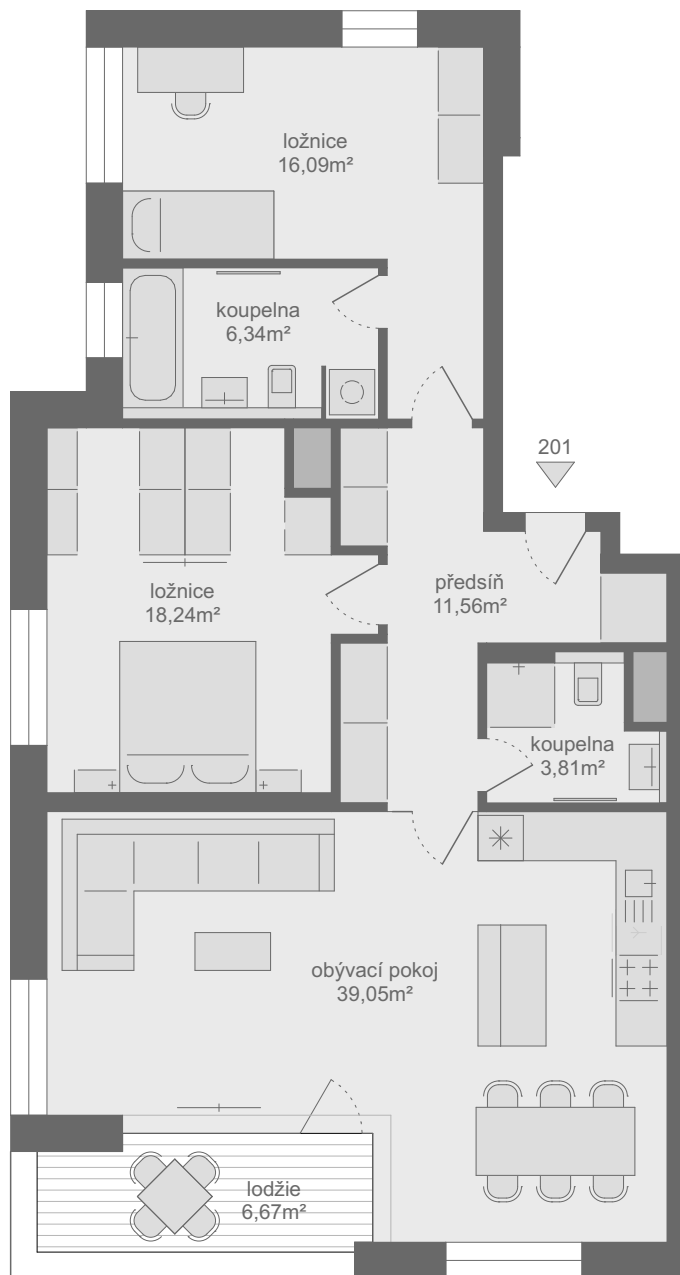

U MYSLIVNY

blok A

byt 201

2 NP

3+kk

orientace J,Z

podlahová plocha 101,45 m²

lodžie 6,67 m²

sklep 02 5,3 m²

celková plocha 113,42 m²

venkovní parkovací stání č. 3,4

SVOBODA
— & PARTNEŘI —