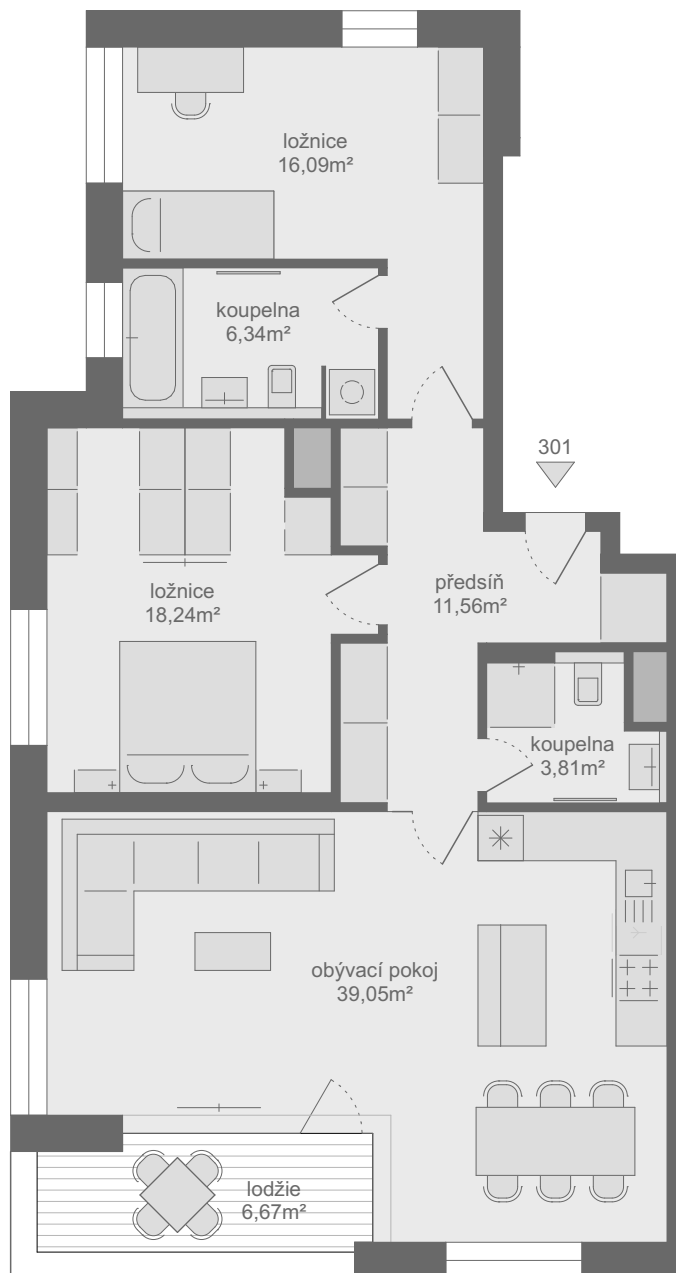

## U MYSLIVNY

blok A

byt 301

3 NP

3+kk

orientace J,Z

podlahová plocha 101,45 m<sup>2</sup>

lodžie 6,67 m<sup>2</sup>

sklep 13 9,9 m<sup>2</sup>

celková plocha 118,02 m<sup>2</sup>

parkovací stání č. 06

SVOBODA  
— & PARTNEŘI —